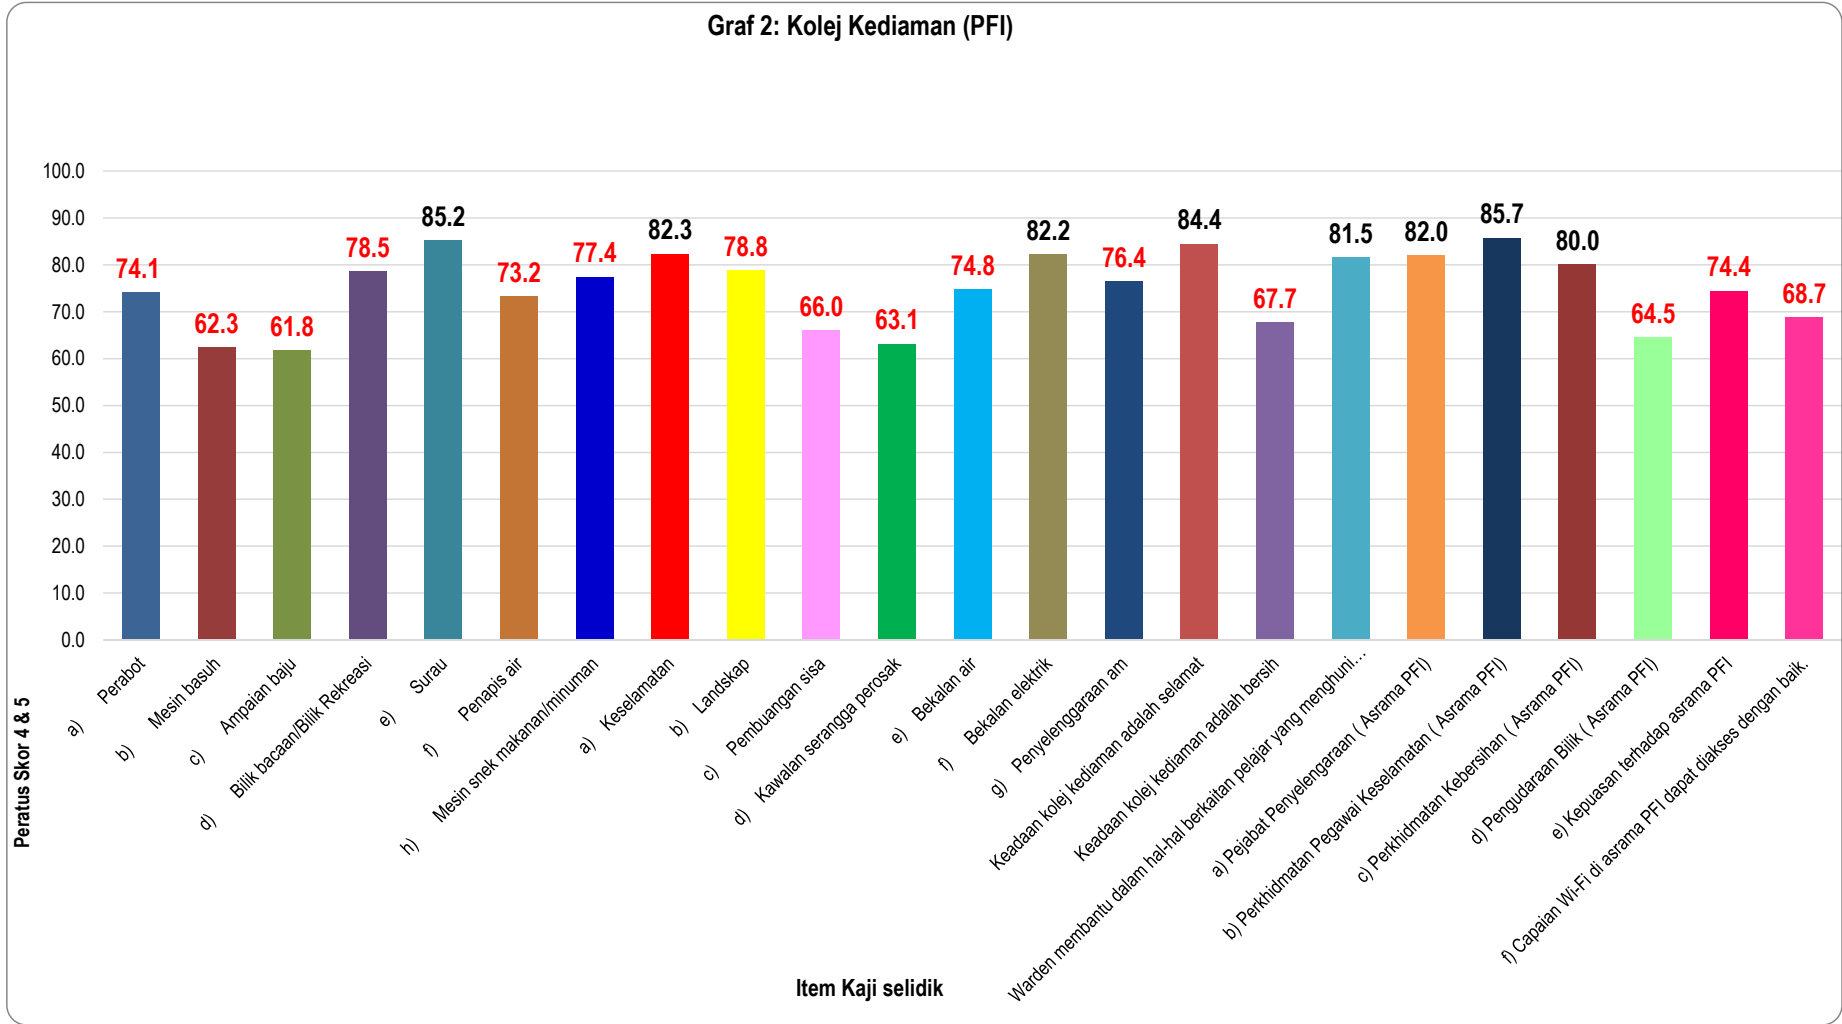

Graf 2: Kolej Kediaman (PFI)