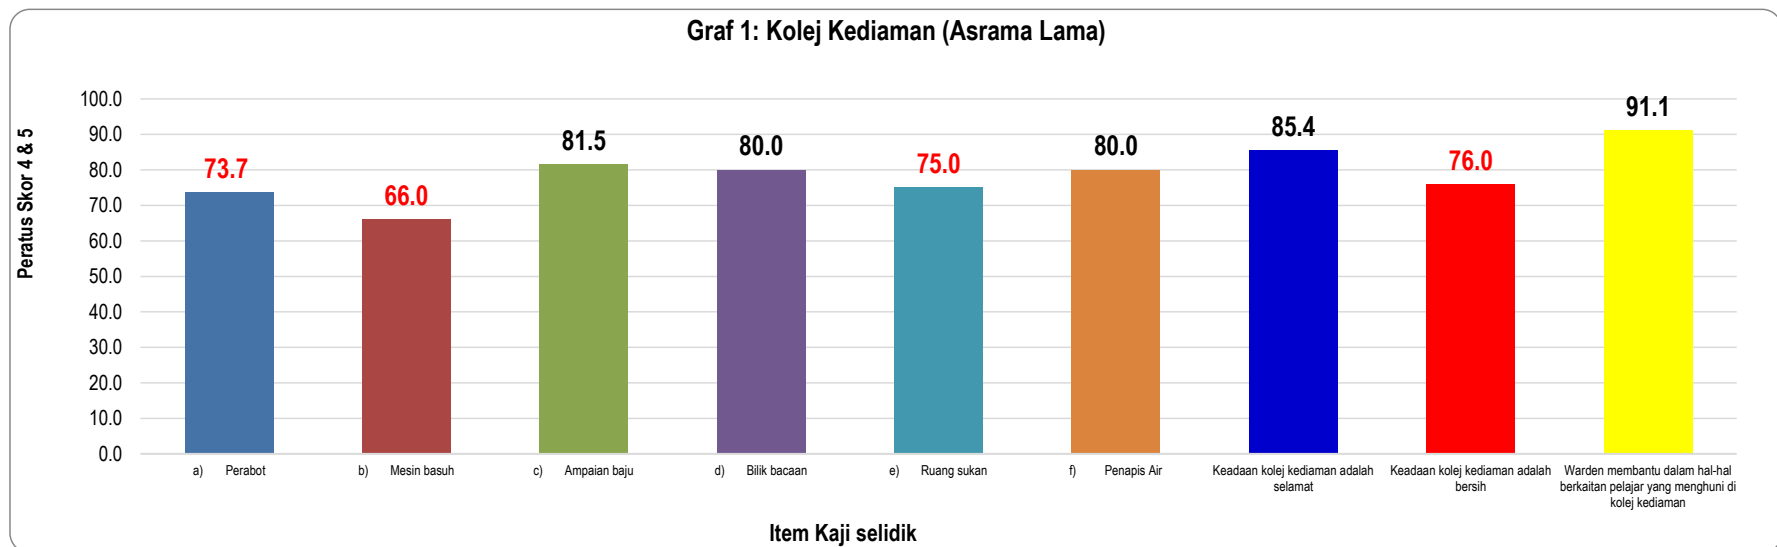

KOLEJ KEDIAMAN (ASRAMA LAMA)