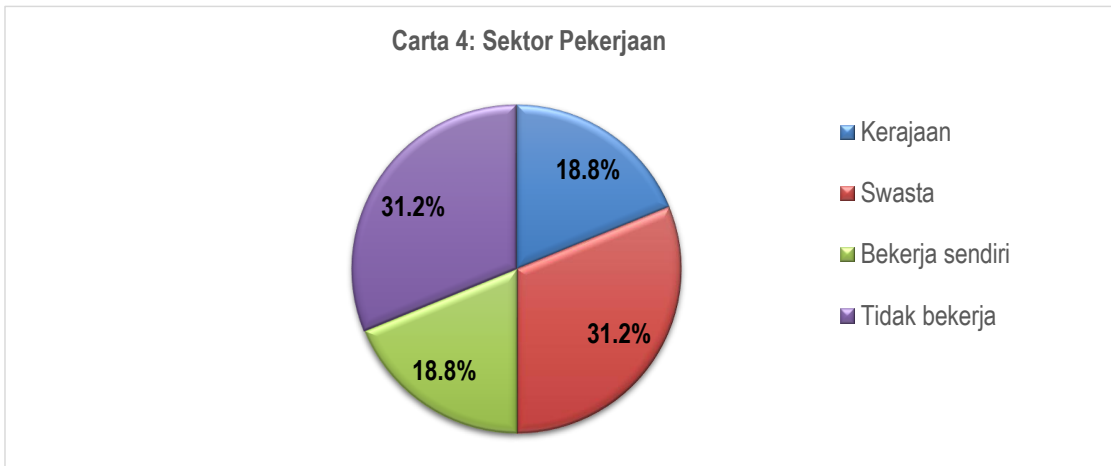

**GRAF ANALISIS KAJI SELIDIK KEPUASAN KEPuasan PELANGGAN UNTUK IBU BAPA/ PENJAGA PELAJAR
POLITEKNIK SEBERANG PERAI TAHUN 2026**

Kategori Pelanggan

Jantina

Umur

Sektor Pekerjaan

Program Pengajian Anak/Waris di Politeknik

Semester Pengajian Anak/Waris di Politeknik

KEPUASAN PERKHIDMATAN

KESIHATAN

KESELAMATAN