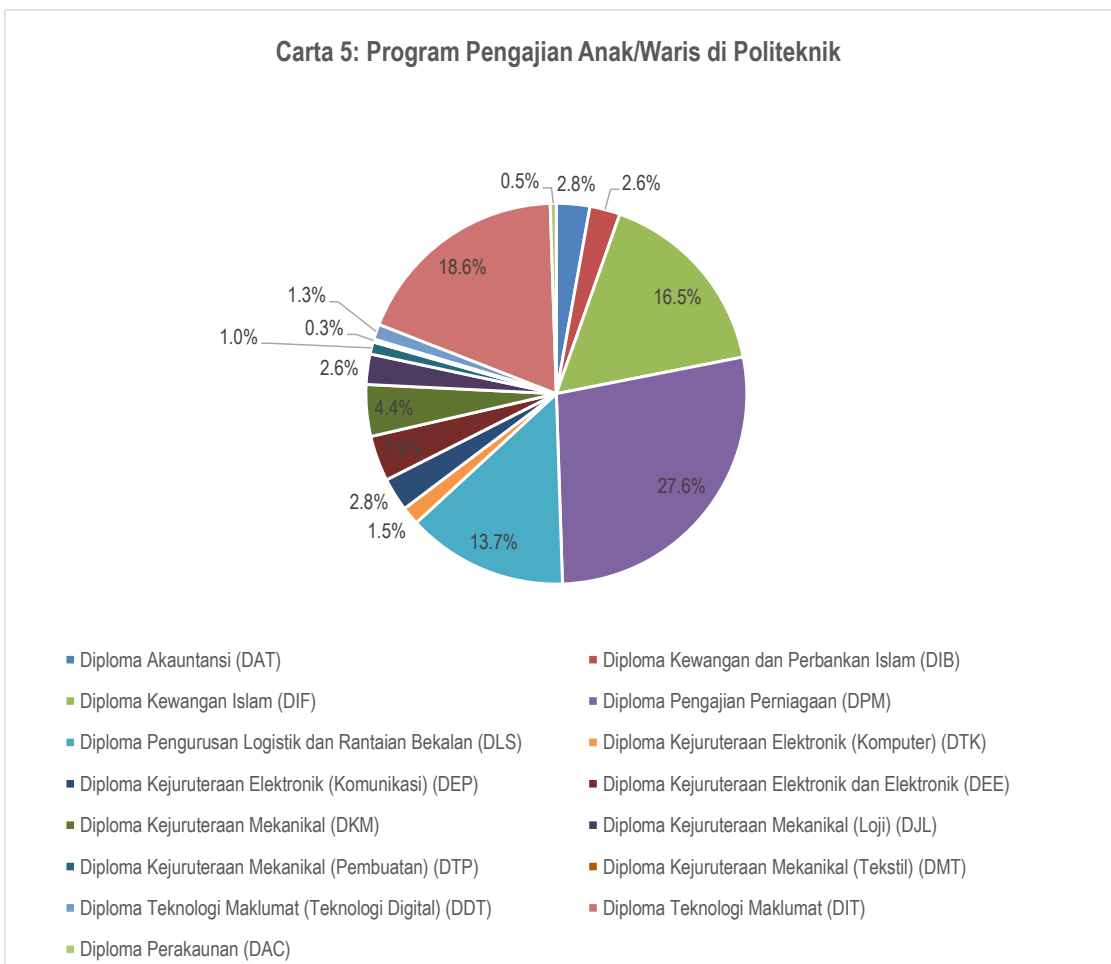

**GRAF ANALISIS KAJI SELIDIK KEPUASAN KEPuasan PELANGGAN UNTUK IBU BAPA/ PENJAGA PELAJAR
POLITEKNIK SEBERANG PERAI TAHUN 2026**

Kategori Pelanggan

Jantina

Umur

Sektor Pekerjaan

Program Pengajian Anak/Waris di Politeknik

Semester Pengajian Anak/Waris di Politeknik

KEPUASAN PERKHIDMATAN

KESIHATAN

KESELAMATAN