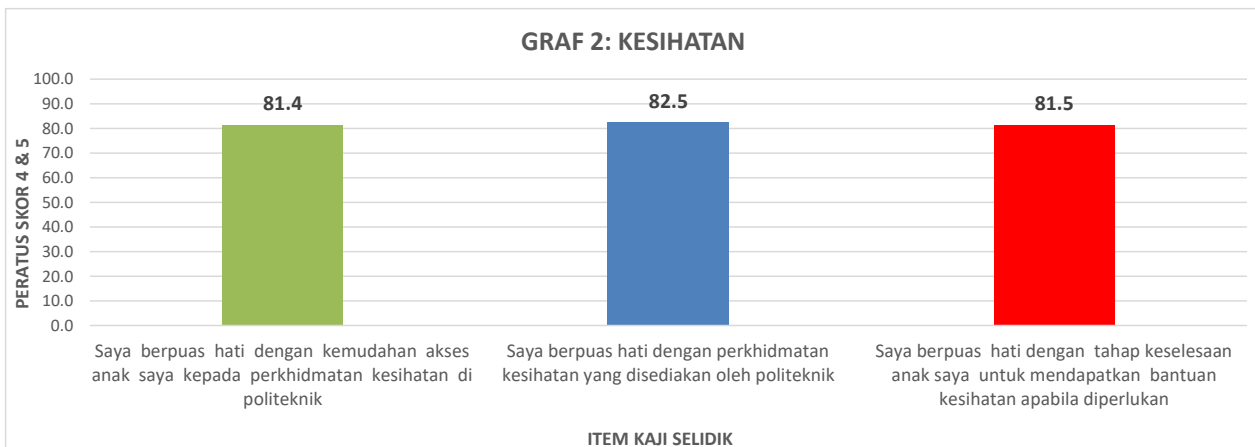

**GRAF ANALISIS KAJI SELIDIK KEPUASAN KEPuasan PELANGGAN UNTUK IBU BAPA/ PENJAGA PELAJAR
POLITEKNIK SEBERANG PERAI TAHUN 2026**

Kategori Pelanggan

Jantina

Umur

Sektor Pekerjaan

Program Pengajian Anak/Waris di Politeknik

Semester Pengajian Anak/Waris di Politeknik

KEPUASAN PERKHIDMATAN

KESIHATAN

KESELAMATAN