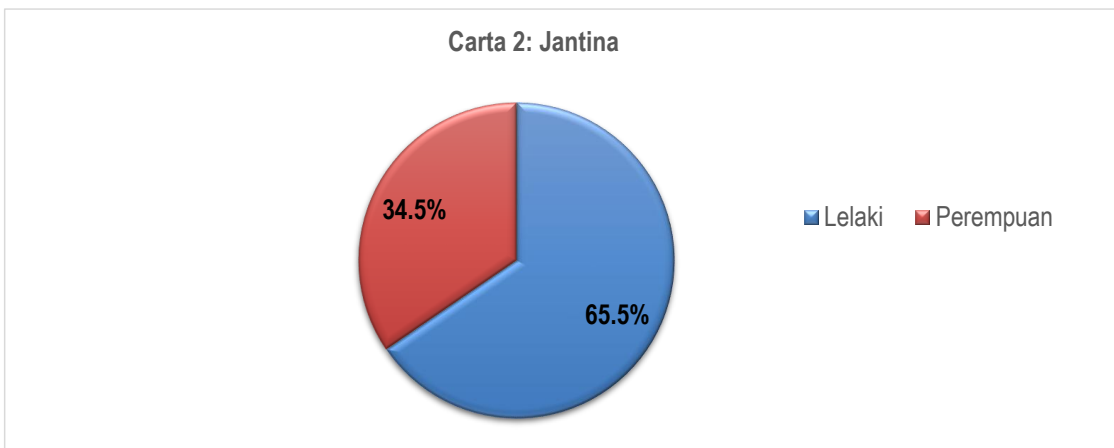

**GRAF ANALISIS KAJI SELIDIK KEPUASAN KEPuasan PELANGGAN UNTUK IBU BAPA/ PENJAGA PELAJAR
POLITEKNIK SEBERANG PERAI TAHUN 2026**

Kategori Pelanggan

Jantina

Umur

Sektor Pekerjaan

Program Pengajian Anak/Waris di Politeknik

Semester Pengajian Anak/Waris di Politeknik

KEPUASAN PERKHIDMATAN

KESIHATAN

KESELAMATAN