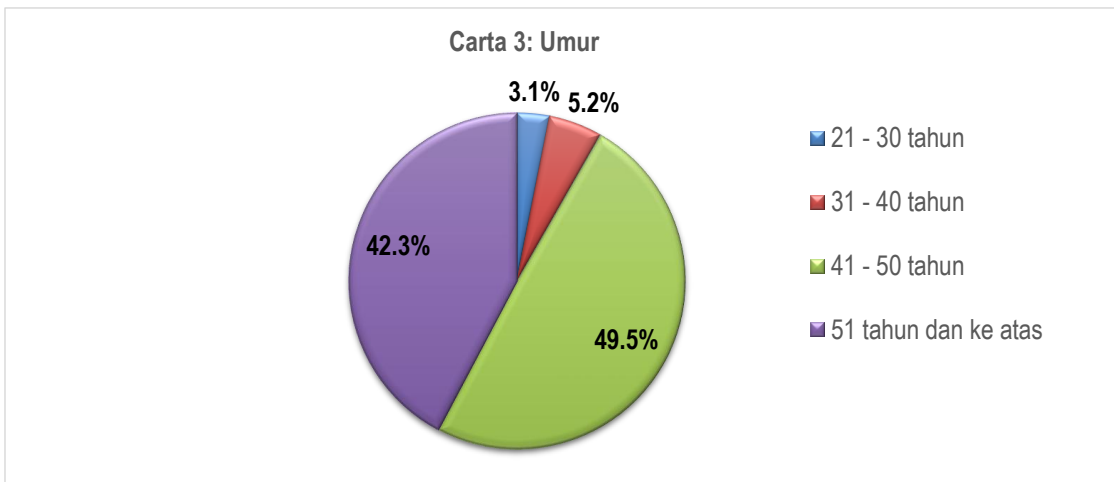

**GRAF ANALISIS KAJI SELIDIK KEPUASAN KEPuasan PELANGGAN UNTUK IBU BAPA/ PENJAGA PELAJAR
POLITEKNIK SEBERANG PERAI TAHUN 2026**

Kategori Pelanggan

Jantina

Umur

Sektor Pekerjaan

Program Pengajian Anak/Waris di Politeknik

Semester Pengajian Anak/Waris di Politeknik

KEPUASAN PERKHIDMATAN

KESIHATAN

KESELAMATAN