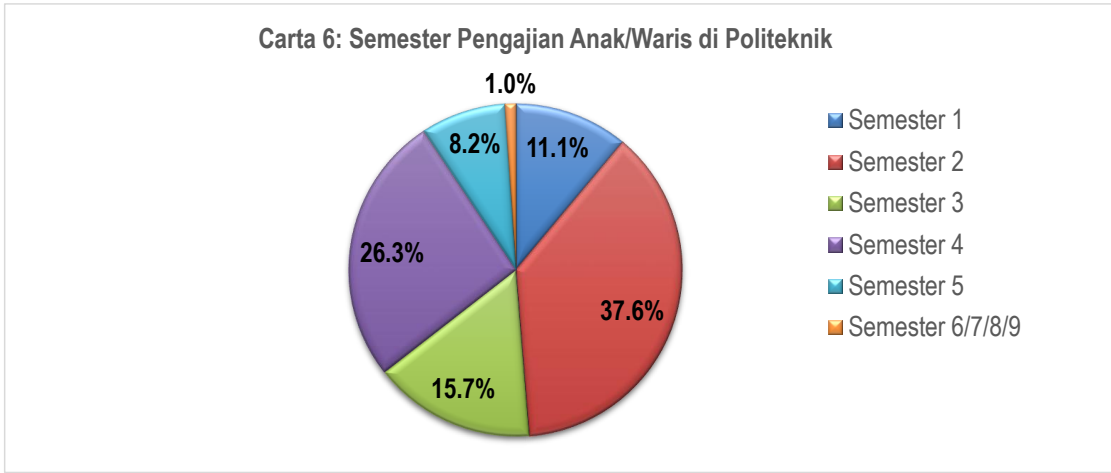

**GRAF ANALISIS KAJI SELIDIK KEPUASAN KEPuasan PELANGGAN UNTUK IBU BAPA/ PENJAGA PELAJAR
POLITEKNIK SEBERANG PERAI TAHUN 2026**

Kategori Pelanggan

Jantina

Umur

Sektor Pekerjaan

Program Pengajian Anak/Waris di Politeknik

Semester Pengajian Anak/Waris di Politeknik

KEPUASAN PERKHIDMATAN

KESIHATAN

KESELAMATAN