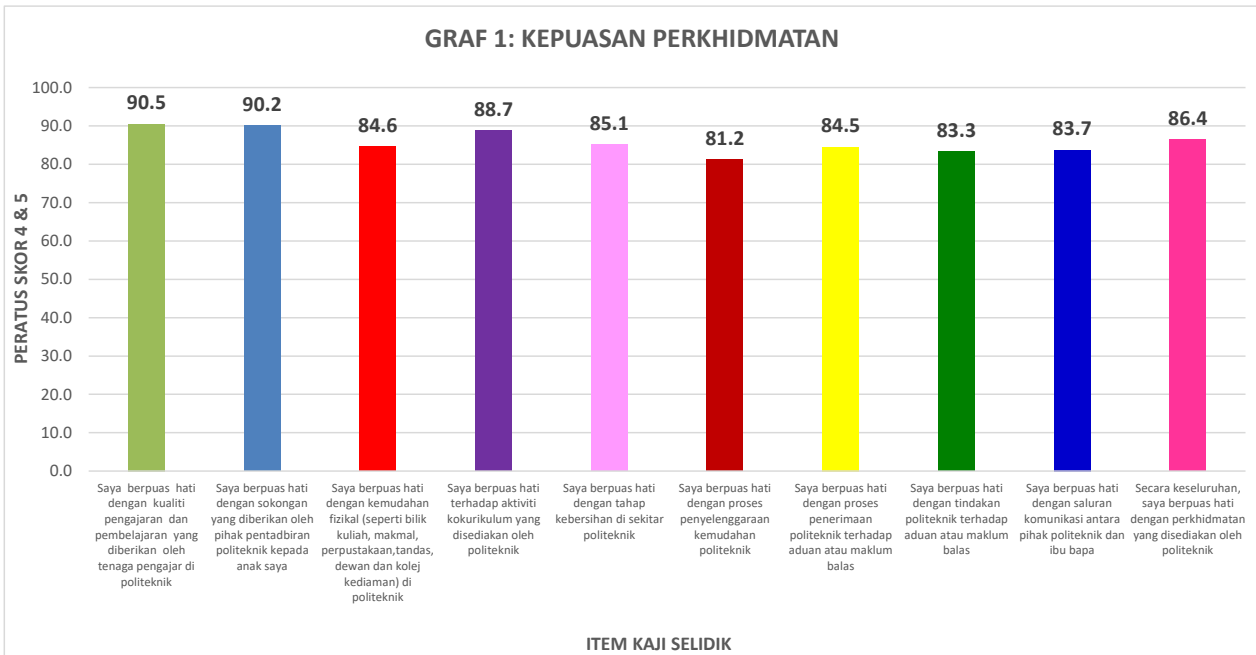

**GRAF ANALISIS KAJI SELIDIK KEPUASAN KEPuasan PELANGGAN UNTUK IBU BAPA/ PENJAGA PELAJAR
POLITEKNIK SEBERANG PERAI TAHUN 2026**

Kategori Pelanggan

Jantina

Umur

Sektor Pekerjaan

Program Pengajian Anak/Waris di Politeknik

Semester Pengajian Anak/Waris di Politeknik

KEPUASAN PERKHIDMATAN

KESIHATAN

KESELAMATAN