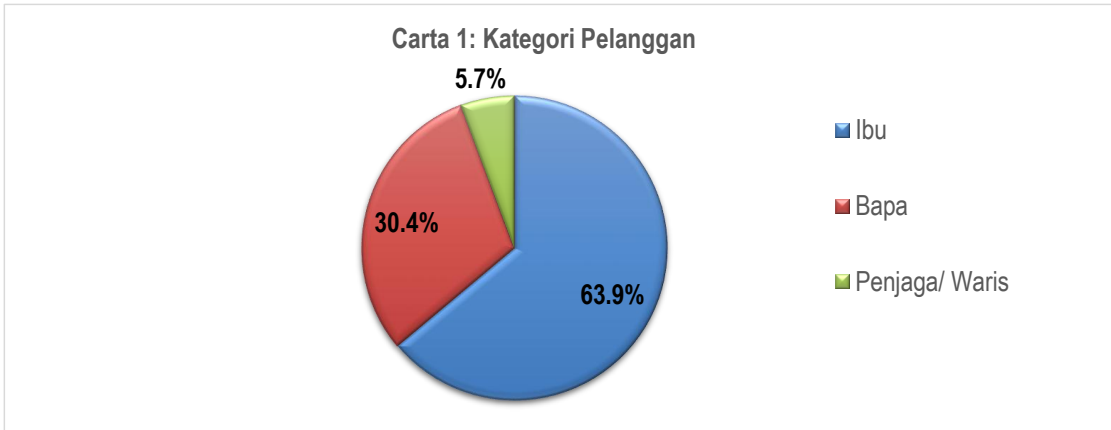

**GRAF ANALISIS KAJI SELIDIK KEPUASAN KEPuasan PELANGGAN UNTUK IBU BAPA/ PENJAGA PELAJAR
POLITEKNIK SEBERANG PERAI TAHUN 2026**

Kategori Pelanggan

Jantina

Umur

Sektor Pekerjaan

Program Pengajian Anak/Waris di Politeknik

Semester Pengajian Anak/Waris di Politeknik

KEPUASAN PERKHIDMATAN

KESIHATAN

KESELAMATAN