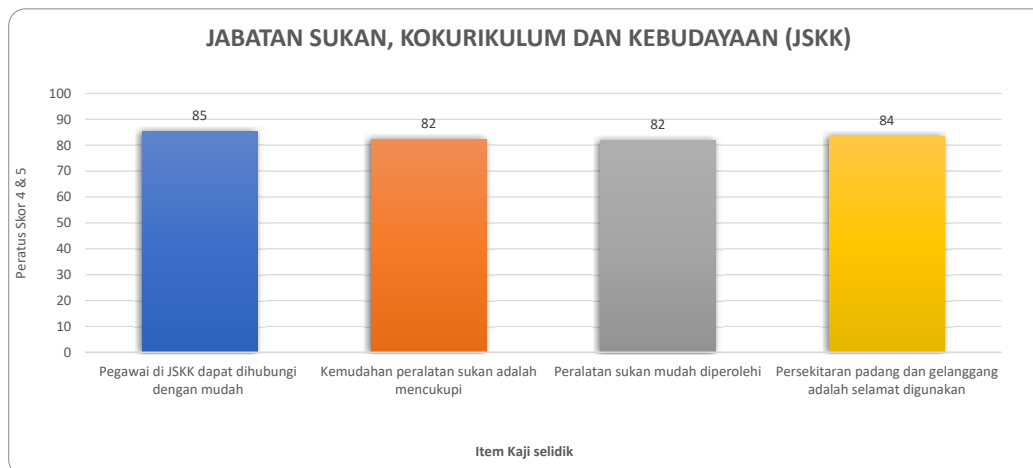

Peratus Skor 4 & 5 Item Kaji Selidik Kepuasan Pelajar PSP bagi Unit Peperiksaan

Peratus Skor 4 & 5 Item Kaji Selidik Kepuasan Pelajar PSP bagi Unit Perpustakaan

Peratus Skor 4 & 5 Item Kaji Selidik Kepuasan Pelajar PSP bagi Pusat Pengurusan Maklumat dan Teknologi (CIMT)

Peratus Skor 4 & 5 Item Kaji Selidik Kepuasan Pelajar PSP bagi JSKK

Peratus Skor 4 & 5 Item Kaji Selidik Kepuasan Pelajar PSP bagi Kantin

Peratus Skor 4 & 5 Item Kaji Selidik Kepuasan Pelajar PSP bagi Kolej Kediaman Pelajar, Kafeteria dan Pusat Islam