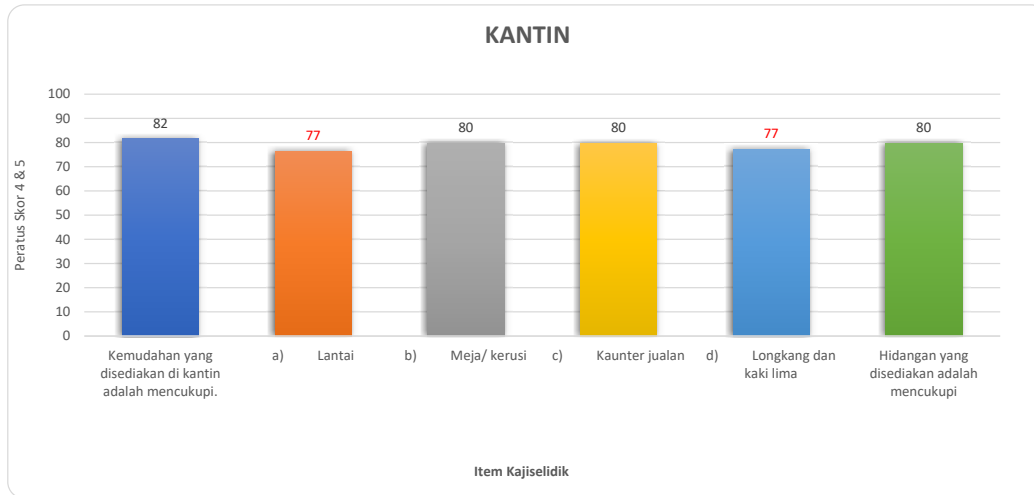

Peratus Skor 4 & 5 Item Kaji Selidik Kepuasan Pelajar PSP bagi Unit Peperiksaan

Peratus Skor 4 & 5 Item Kaji Selidik Kepuasan Pelajar PSP bagi Unit Perpustakaan

Peratus Skor 4 & 5 Item Kaji Selidik Kepuasan Pelajar PSP bagi Pusat Pengurusan Maklumat dan Teknologi (CIMT)

Peratus Skor 4 & 5 Item Kaji Selidik Kepuasan Pelajar PSP bagi JSKK

Peratus Skor 4 & 5 Item Kaji Selidik Kepuasan Pelajar PSP bagi Kantin

Peratus Skor 4 & 5 Item Kaji Selidik Kepuasan Pelajar PSP bagi Kolej Kediaman Pelajar, Kafeteria dan Pusat Islam