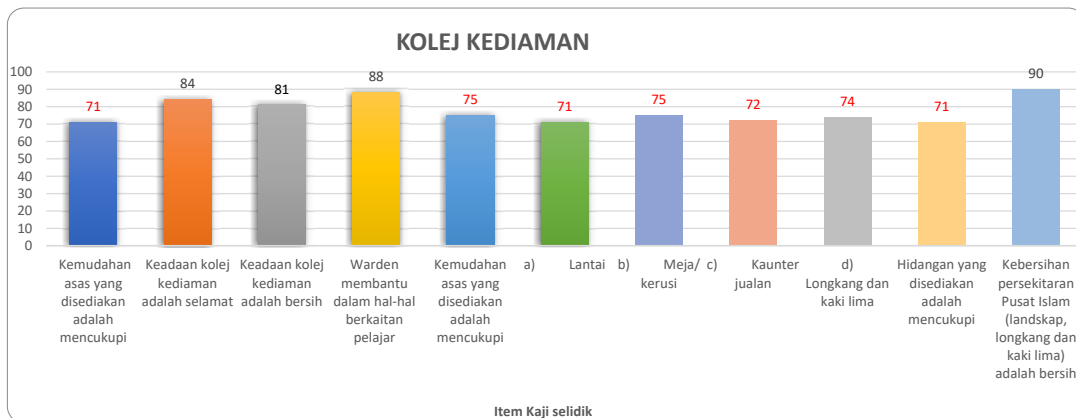

Peratus Skor 4 & 5 Item Kaji Selidik Kepuasan Pelajar PSP bagi Unit Peperiksaan

Peratus Skor 4 & 5 Item Kaji Selidik Kepuasan Pelajar PSP bagi Unit Perpustakaan

Peratus Skor 4 & 5 Item Kaji Selidik Kepuasan Pelajar PSP bagi Pusat Pengurusan Maklumat dan Teknologi (CIMT)

Peratus Skor 4 & 5 Item Kaji Selidik Kepuasan Pelajar PSP bagi JSKK

Peratus Skor 4 & 5 Item Kaji Selidik Kepuasan Pelajar PSP bagi Kantin

Peratus Skor 4 & 5 Item Kaji Selidik Kepuasan Pelajar PSP bagi Kolej Kediaman Pelajar, Kafeteria dan Pusat Islam