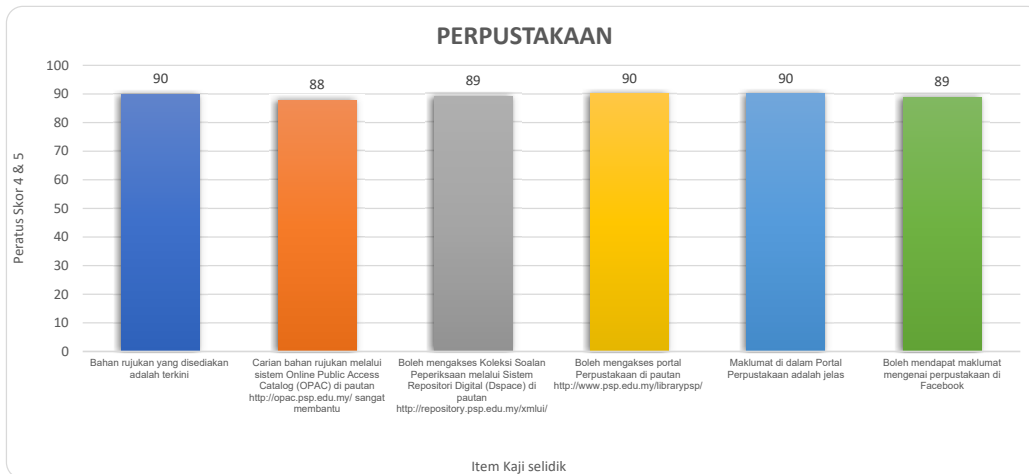

GRAF ANALISIS KAJI SELIDIK KEPUASAN PELAJAR POLITEKNIK SEBERANG PERAI (PSP) BAGI SESI 2 2023/2024

Peratus Skor 4 & 5 Item Kaji Selidik Kepuasan Pelajar PSP bagi Jabatan Akademik

Peratus Skor 4 & 5 Item Kaji Selidik Kepuasan Pelajar PSP bagi JHEP

Peratus Skor 4 & 5 Item Kaji Selidik Kepuasan Pelajar PSP bagi Unit Peperiksaan

Peratus Skor 4 & 5 Item Kaji Selidik Kepuasan Pelajar PSP bagi Unit Perpustakaan

Peratus Skor 4 & 5 Item Kaji Selidik Kepuasan Pelajar PSP bagi Pusat Pengurusan Maklumat dan Teknologi (CIMT)