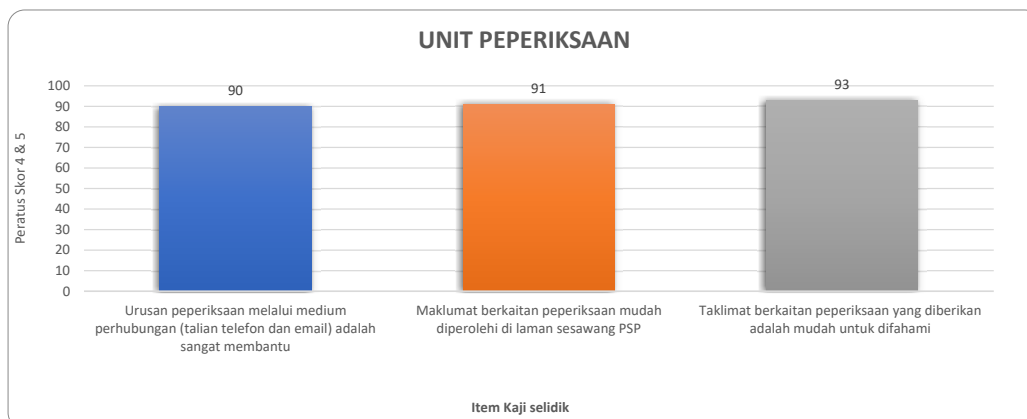

Peratus Skor 4 & 5 Item Kaji Selidik Kepuasan Pelajar PSP bagi Unit Peperiksaan