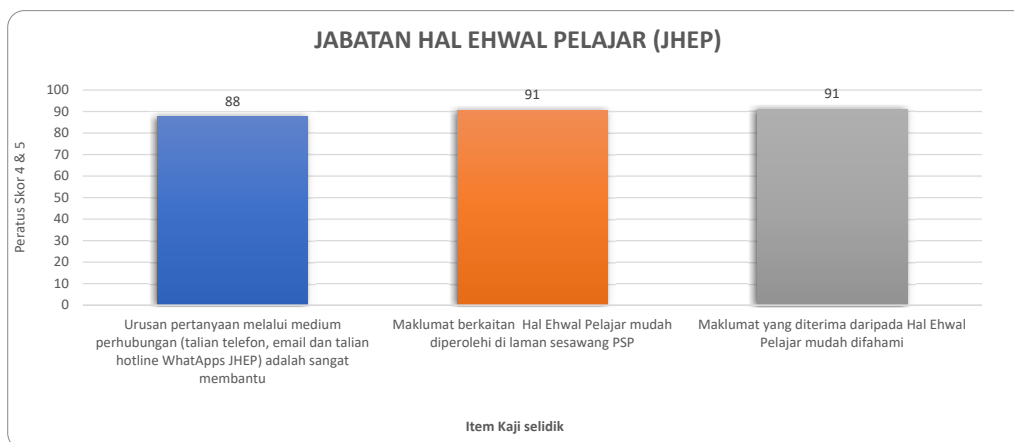

GRAF ANALISIS KAJI SELIDIK KEPUASAN PELAJAR POLITEKNIK SEBERANG PERAI (PSP) BAGI SESI 2 2023/2024

Peratus Skor 4 & 5 Item Kaji Selidik Kepuasan Pelajar PSP bagi Jabatan Akademik

Peratus Skor 4 & 5 Item Kaji Selidik Kepuasan Pelajar PSP bagi JHEP