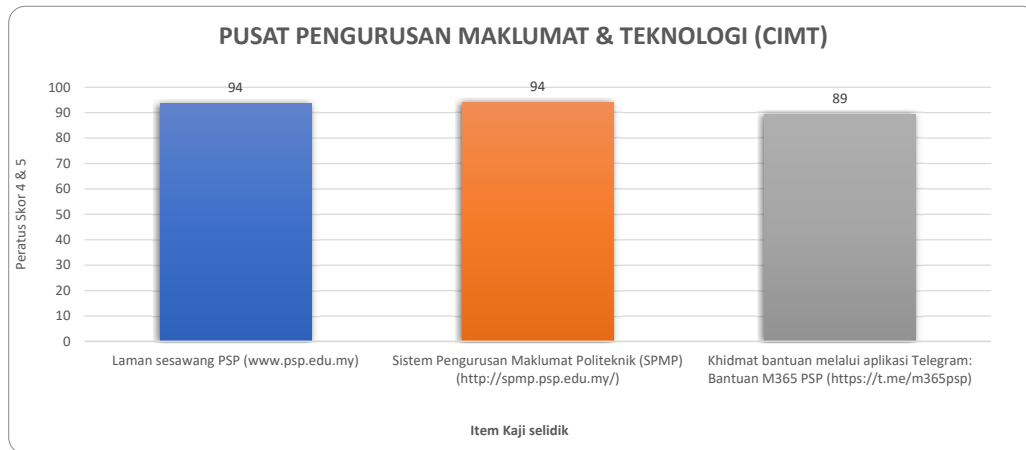

Peratus Skor 4 & 5 Item Kaji Selidik Kepuasan Pelajar PSP bagi Pusat Pengurusan Maklumat dan Teknologi (CIMT)