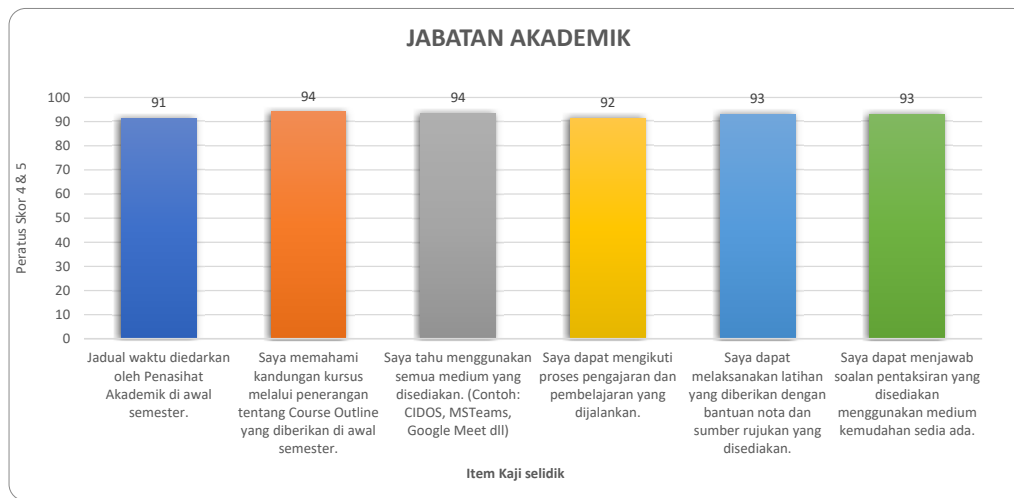

GRAF ANALISIS KAJI SELIDIK KEPUASAN PELAJAR POLITEKNIK SEBERANG PERAI (PSP) BAGI SESI 2 2023/2024

Peratus Skor 4 & 5 Item Kaji Selidik Kepuasan Pelajar PSP bagi Jabatan Akademik

Peratus Skor 4 & 5 Item Kaji Selidik Kepuasan Pelajar PSP bagi JHEP

Peratus Skor 4 & 5 Item Kaji Selidik Kepuasan Pelajar PSP bagi Unit Peperiksaan

Peratus Skor 4 & 5 Item Kaji Selidik Kepuasan Pelajar PSP bagi Unit Perpustakaan

Peratus Skor 4 & 5 Item Kaji Selidik Kepuasan Pelajar PSP bagi Pusat Pengurusan Maklumat dan Teknologi (CIMT)