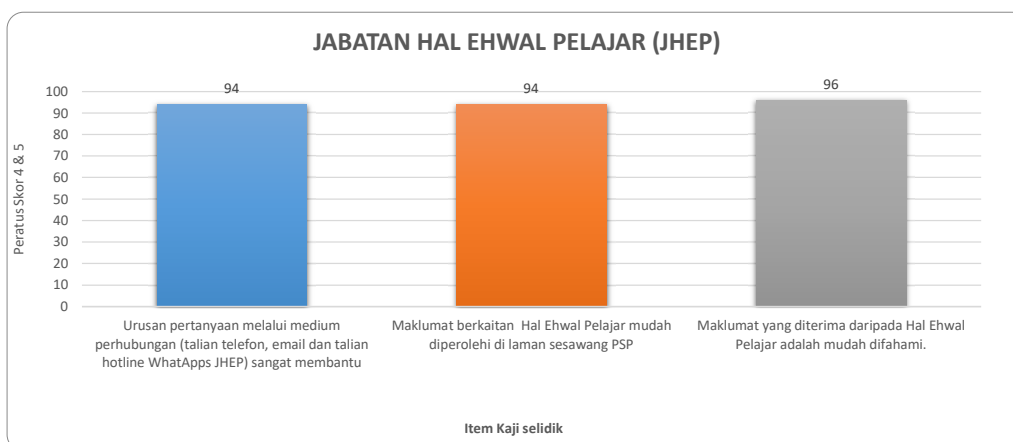

GRAF ANALISA KAJI SELIDIK KEMUDAHAN DAN PERKHIDMATAN POLITEKNIK SEBERANG PERAI BAGI SESI AKADEMIK II 2022/2023 (PENSYARAH)

Peratus Skor 4 & 5 Item Kajiselidik Kemudahan dan Perkhidmatan bagi Jabatan Akademik Sesi Akademik II 2022/2023

Peratus Skor 4 & 5 Item Kajiselidik Kemudahan dan Perkhidmatan bagi JHEP Sesi Akademik II 2022/2023

Peratus Skor 4 & 5 Item Kajiselidik Kemudahan dan Perkhidmatan bagi Unit Peperiksaan Sesi Akademik II 2022/2023