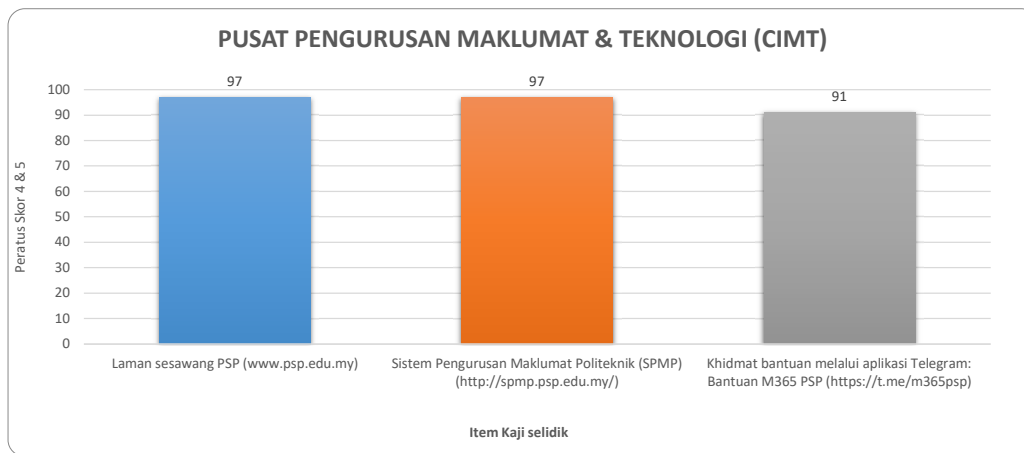

Peratus Skor 4 & 5 Item Kajiselidik Kemudahan dan Perkhidmatan bagi JHEP Sesi Akademik II 2022/2023

Peratus Skor 4 & 5 Item Kajiselidik Kemudahan dan Perkhidmatan bagi Unit Peperiksaan Sesi Akademik II 2022/2023

Peratus Skor 4 & 5 Item Kajiselidik Kemudahan dan Perkhidmatan bagi Perpustakaan Sesi Akademik II 2022/2023

Peratus Skor 4 & 5 Item Kajiselidik Kemudahan dan Perkhidmatan bagi Pusat Pengurusan Maklumat dan Teknologi (CIMT) Sesi Akademik II 2022/2023