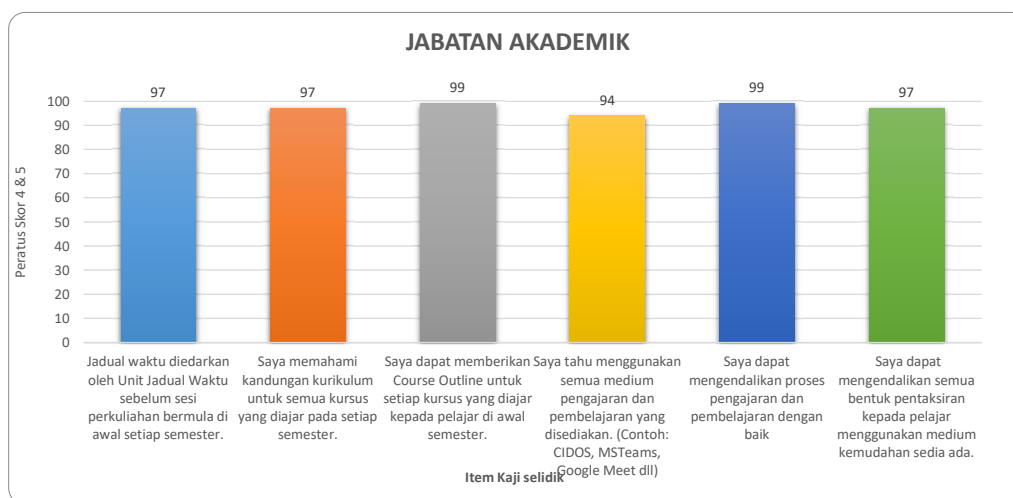

GRAF ANALISA KAJI SELIDIK KEMUDAHAN DAN PERKHIDMATAN POLITEKNIK SEBERANG PERAI BAGI SESI AKADEMIK II 2022/2023 (PENSYARAH)

Peratus Skor 4 & 5 Item Kajiselidik Kemudahan dan Perkhidmatan bagi Jabatan Akademik Sesi Akademik II 2022/2023

Peratus Skor 4 & 5 Item Kajiselidik Kemudahan dan Perkhidmatan bagi JHEP Sesi Akademik II 2022/2023

Peratus Skor 4 & 5 Item Kajiselidik Kemudahan dan Perkhidmatan bagi Unit Peperiksaan Sesi Akademik II 2022/2023