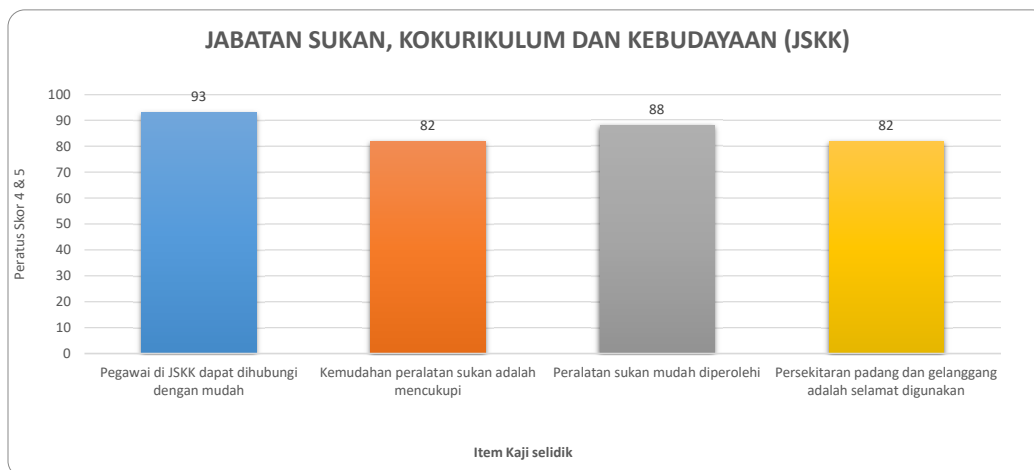

Peratus Skor 4 & 5 Item Kajiselidik Kemudahan dan Perkhidmatan bagi JSKK Sesi Akademik II 2022/2023