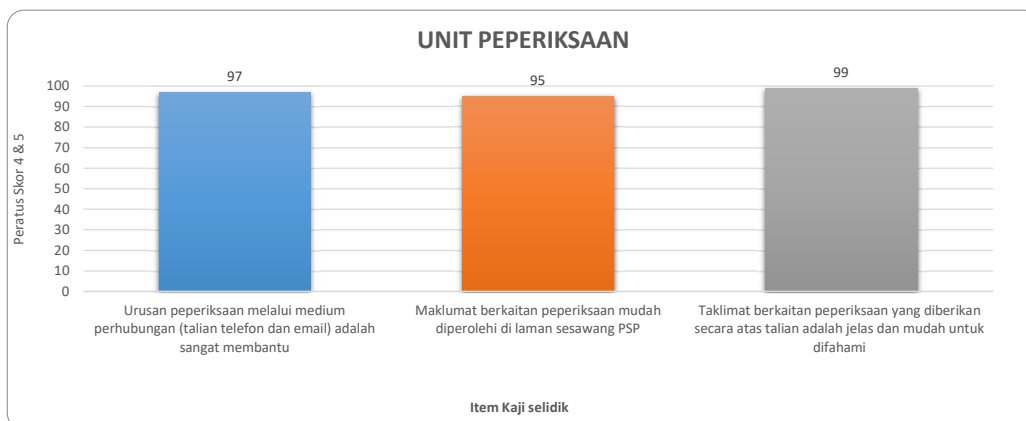

Peratus Skor 4 & 5 Item Kajiselidik Kemudahan dan Perkhidmatan bagi Unit Peperiksaan Sesi Akademik II 2022/2023