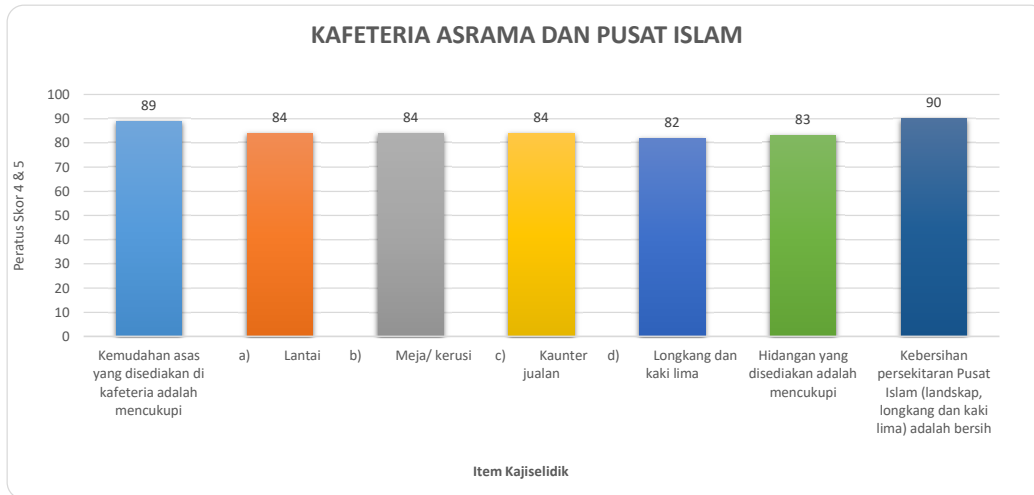

Peratus Skor 4 & 5 Item Kajiselidik Kemudahan dan Perkhidmatan bagi Perpustakaan Sesi Akademik II 2022/2023

Peratus Skor 4 & 5 Item Kajiselidik Kemudahan dan Perkhidmatan bagi Pusat Pengurusan Maklumat dan Teknologi (CIMT) Sesi Akademik II 2022/2023

Peratus Skor 4 & 5 Item Kajiselidik Kemudahan dan Perkhidmatan bagi JSKK Sesi Akademik II 2022/2023

Peratus Skor 4 & 5 Item Kajiselidik Kemudahan dan Perkhidmatan bagi Kafeteria Asrama dan Pusat Islam Sesi Akademik II 2022/2023