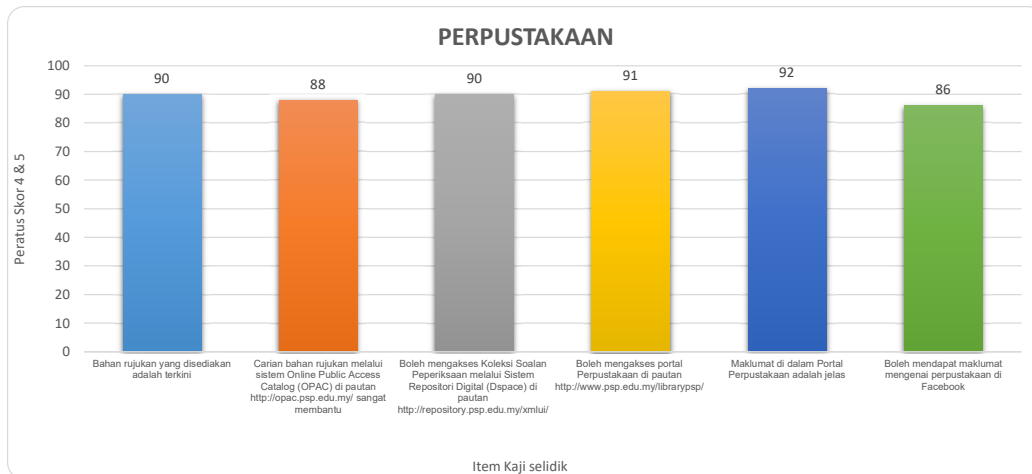

Peratus Skor 4 & 5 Item Kajiselidik Kemudahan dan Perkhidmatan bagi Perpustakaan Sesi Akademik II 2022/2023