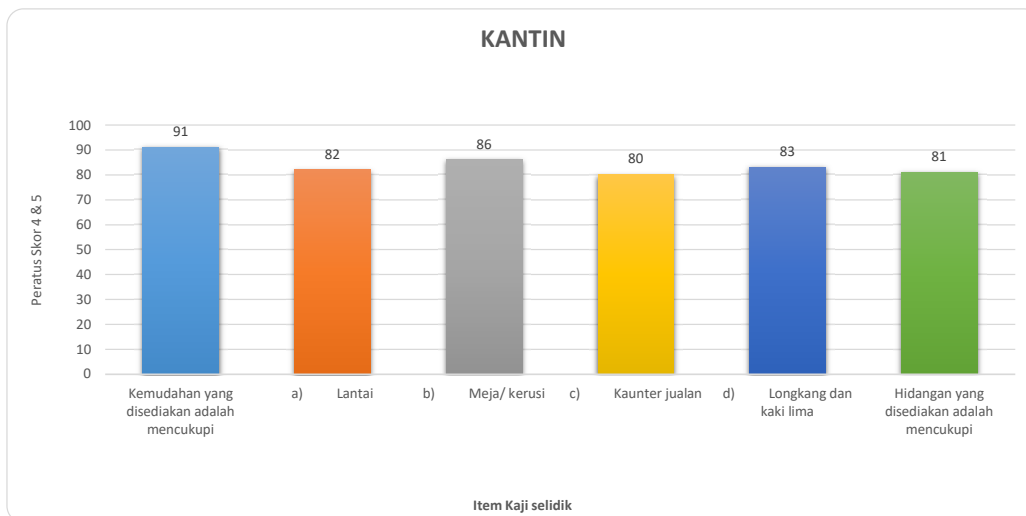

Peratus Skor 4 & 5 Item Kajiselidik Kemudahan dan Perkhidmatan bagi Kantin Sesi Akademik II 2022/2023