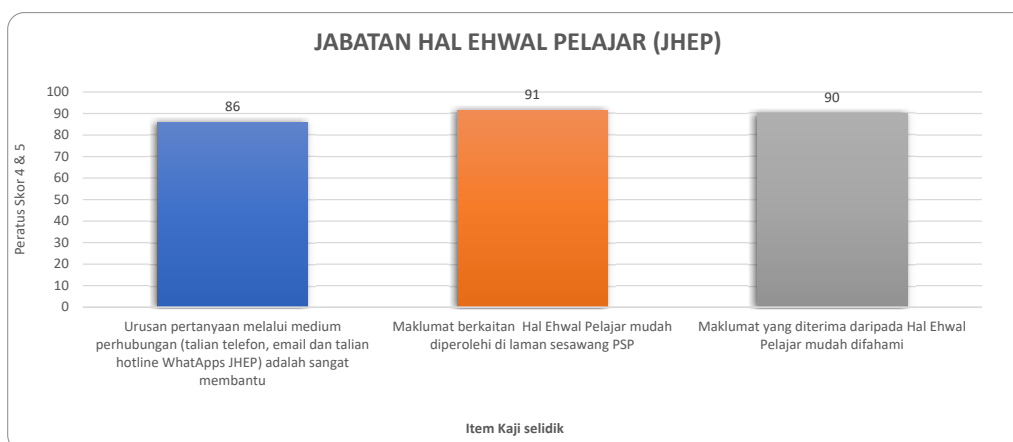

GRAF ANALISA KAJI SELIDIK KEMUDAHAN DAN PERKHIDMATAN POLITEKNIK SEBERANG PERAI BAGI SESI AKADEMIK II 2022/2023 (PELAJAR)

Peratus Skor 4 & 5 Item Kajiselidik Kemudahan dan Perkhidmatan bagi Jabatan Akademik Sesi Akademik II 2022/2023

Peratus Skor 4 & 5 Item Kajiselidik Kemudahan dan Perkhidmatan bagi JHEP Sesi Akademik II 2022/2023

Peratus Skor 4 & 5 Item Kajiselidik Kemudahan dan Perkhidmatan bagi Unit Peperiksaan Sesi Akademik II 2022/2023