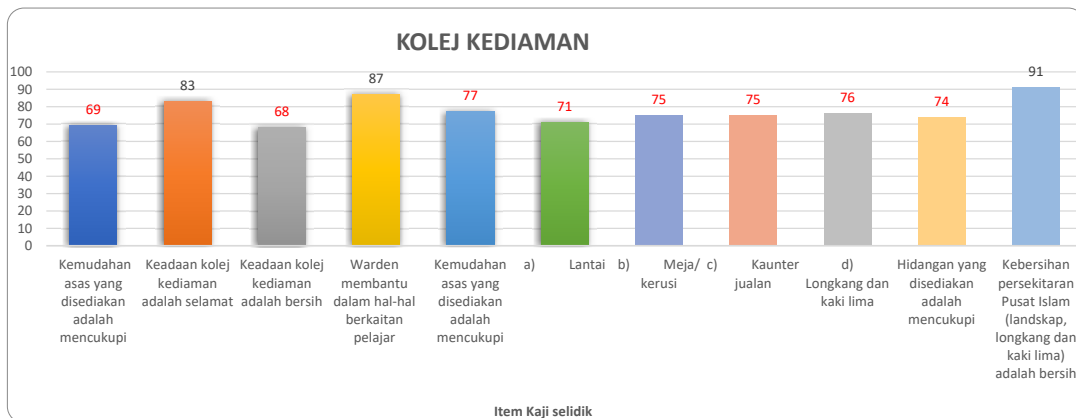

Peratus Skor 4 & 5 Item Kajiselidik Kemudahan dan Perkhidmatan bagi Perpustakaan Sesi Akademik II 2022/2023

Peratus Skor 4 & 5 Item Kajiselidik Kemudahan dan Perkhidmatan bagi Pusat Pengurusan Maklumat dan Teknologi (CIMT) Sesi Akademik II 2022/2023

Peratus Skor 4 & 5 Item Kajiselidik Kemudahan dan Perkhidmatan bagi JSKK Sesi Akademik II 2022/2023

Peratus Skor 4 & 5 Item Kajiselidik Kemudahan dan Perkhidmatan bagi Kantin Akademik II 2022/2023

Peratus Skor 4 & 5 Item Kajiselidik Kemudahan dan Perkhidmatan bagi Kolej Kediaman Pelajar Sesi Akademik II 2022/2023