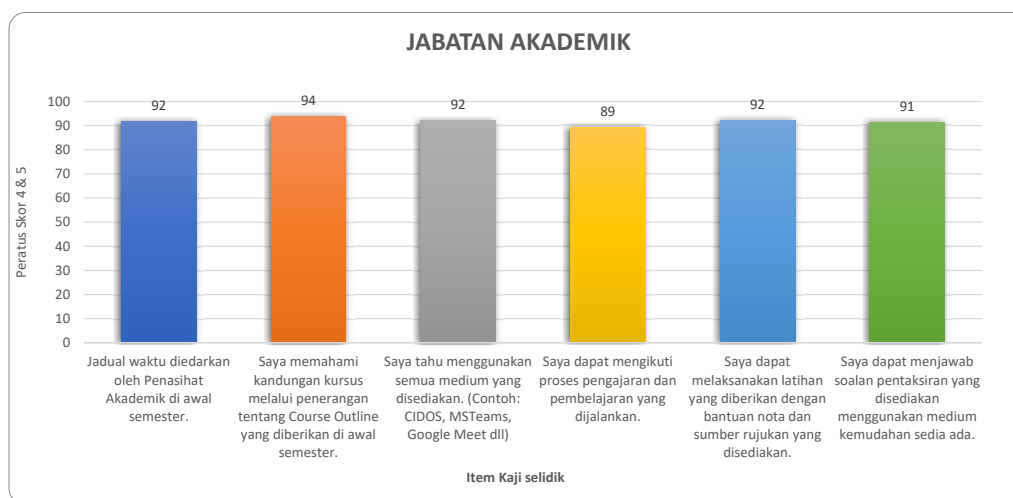

GRAF ANALISA KAJI SELIDIK KEMUDAHAN DAN PERKHIDMATAN POLITEKNIK SEBERANG PERAI BAGI SESI AKADEMIK II 2022/2023 (PELAJAR)

Peratus Skor 4 & 5 Item Kajiselidik Kemudahan dan Perkhidmatan bagi Jabatan Akademik Sesi Akademik II 2022/2023

Peratus Skor 4 & 5 Item Kajiselidik Kemudahan dan Perkhidmatan bagi JHEP Sesi Akademik II 2022/2023

Peratus Skor 4 & 5 Item Kajiselidik Kemudahan dan Perkhidmatan bagi Unit Peperiksaan Sesi Akademik II 2022/2023