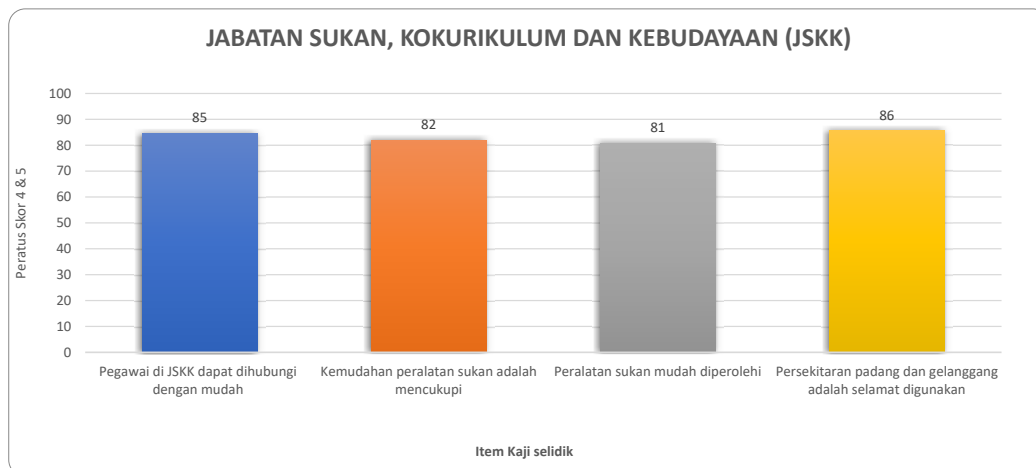

Peratus Skor 4 & 5 Item Kajiselidik Kemudahan dan Perkhidmatan bagi JSKK Sesi Akademik II 2022/2023