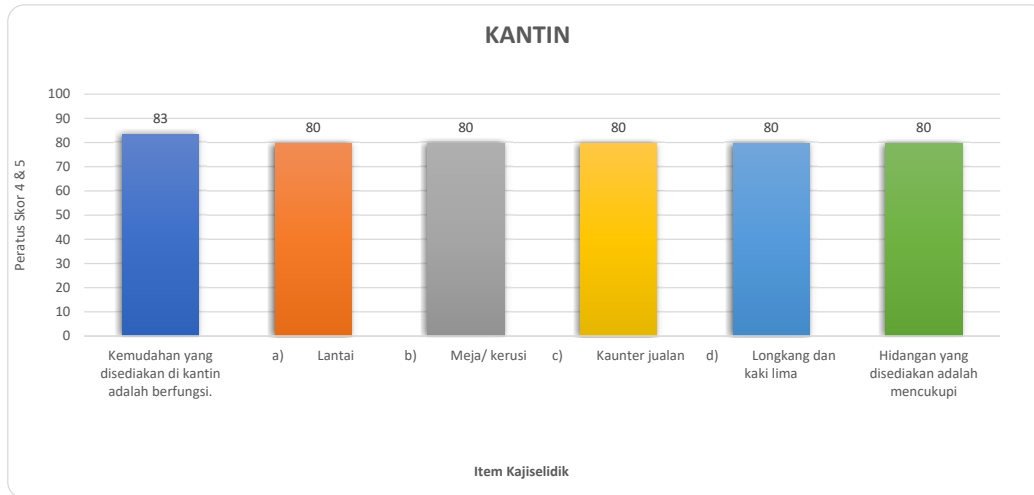

Peratus Skor 4 & 5 Item Kajiselidik Kemudahan dan Perkhidmatan bagi Perpustakaan Sesi Akademik II 2022/2023

Peratus Skor 4 & 5 Item Kajiselidik Kemudahan dan Perkhidmatan bagi Pusat Pengurusan Maklumat dan Teknologi (CIMT) Sesi Akademik II 2022/2023

Peratus Skor 4 & 5 Item Kajiselidik Kemudahan dan Perkhidmatan bagi JSKK Sesi Akademik II 2022/2023

Peratus Skor 4 & 5 Item Kajiselidik Kemudahan dan Perkhidmatan bagi Kantin Akademik II 2022/2023

Peratus Skor 4 & 5 Item Kajiselidik Kemudahan dan Perkhidmatan bagi Kolej Kediaman Pelajar Sesi Akademik II 2022/2023