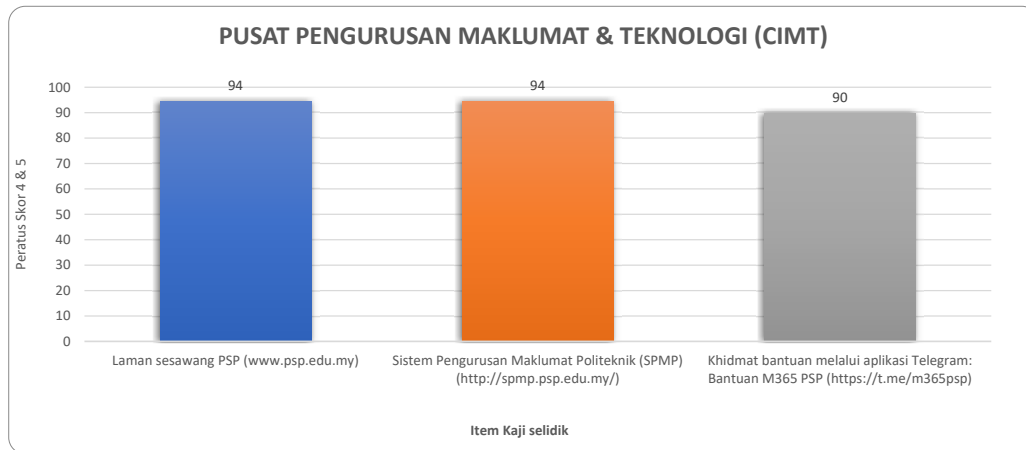

Peratus Skor 4 & 5 Item Kajiselidik Kemudahan dan Perkhidmatan bagi JHEP Sesi Akademik II 2022/2023

Peratus Skor 4 & 5 Item Kajiselidik Kemudahan dan Perkhidmatan bagi Unit Peperiksaan Sesi Akademik II 2022/2023

Peratus Skor 4 & 5 Item Kajiselidik Kemudahan dan Perkhidmatan bagi Perpustakaan Sesi Akademik II 2022/2023

Peratus Skor 4 & 5 Item Kajiselidik Kemudahan dan Perkhidmatan bagi Pusat Pengurusan Maklumat dan Teknologi (CIMT) Sesi Akademik II 2022/2023