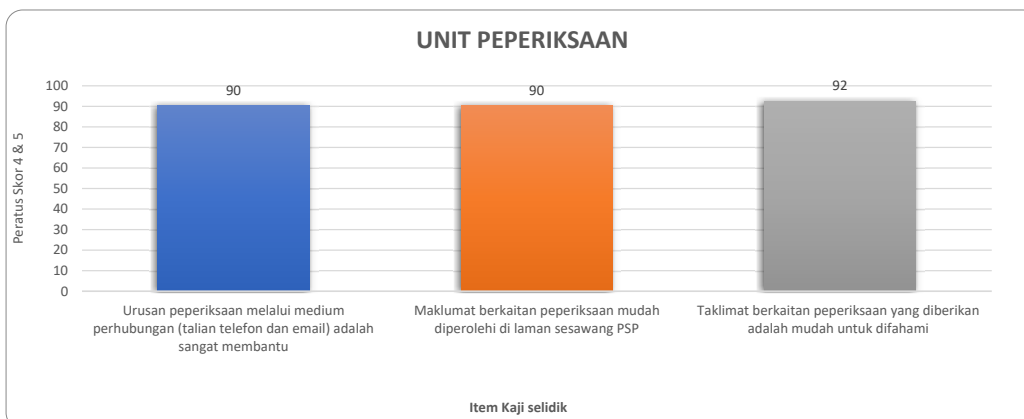

GRAF ANALISA KAJI SELIDIK KEMUDAHAN DAN PERKHIDMATAN POLITEKNIK SEBERANG PERAI BAGI SESI AKADEMIK II 2022/2023 (PELAJAR)

Peratus Skor 4 & 5 Item Kajiselidik Kemudahan dan Perkhidmatan bagi Jabatan Akademik Sesi Akademik II 2022/2023

Peratus Skor 4 & 5 Item Kajiselidik Kemudahan dan Perkhidmatan bagi JHEP Sesi Akademik II 2022/2023

Peratus Skor 4 & 5 Item Kajiselidik Kemudahan dan Perkhidmatan bagi Unit Peperiksaan Sesi Akademik II 2022/2023