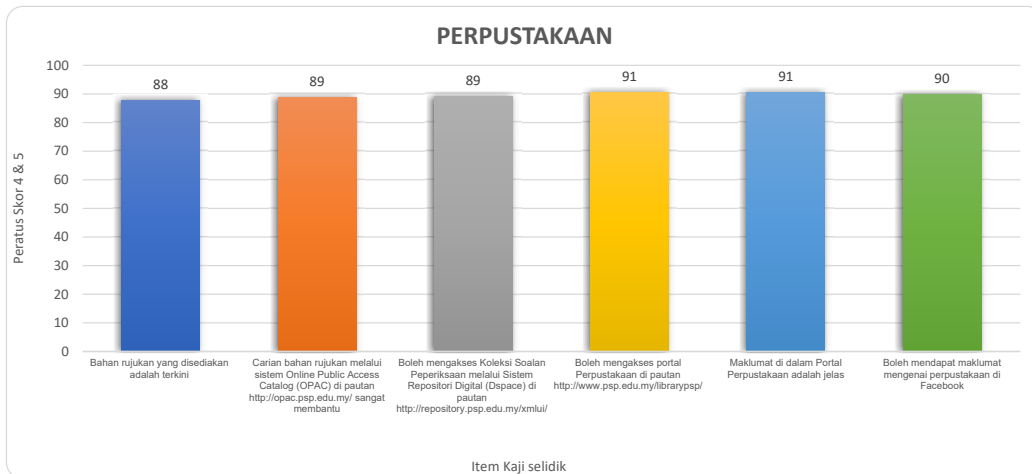

Peratus Skor 4 & 5 Item Kajiselidik Kemudahan dan Perkhidmatan bagi Perpustakaan Sesi Akademik II 2022/2023